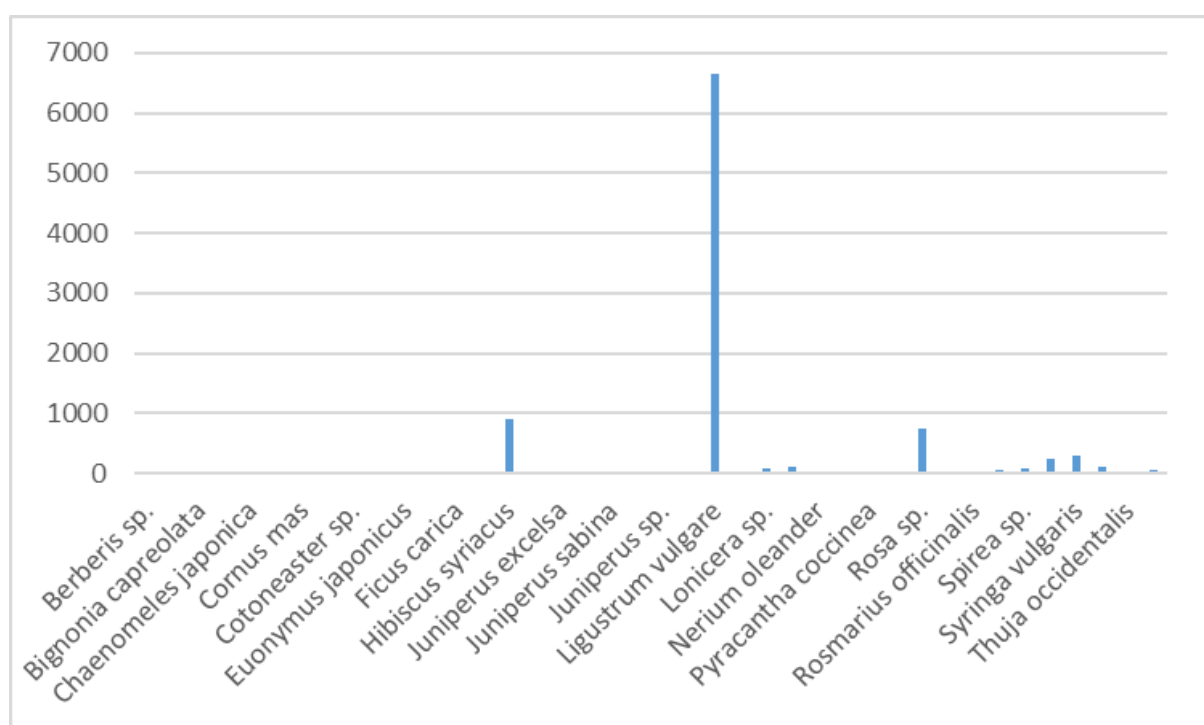

Како најзастапен род од грмушките на територијата на попишаните површини е *Ligustrum*. Имено, прасиката најчесто се среќава како дел од блоковското зеленило и тоа употребена за живи огради или бордури. Како род е одомаќинет кај нас и покрај автохтоната *L. vulgare* (прасика, калина), и останатите видови имаат голема традиција во неговата употреба. Честопати народот го поистоветува со жива ограда. 70 % од вкупниот број попишани точки во рамки на грмушките на опфатената територија припаѓаат на овој род. Со 9 % или 889 примероци втор најзастапен вид се среќава хибискусот (*Hibiscus syriacus*), а потоа со 8 % или 747 примероци се цветнодекоративните трендафили (*Rosa spp.*). Четврти најзастапен вид е *Syringa vulgaris* (јоргованот) со 286 примероци или 3 % и како петти најзастапен вид со 240 примероци и застапеност од 2,5 % е *Symphoricarpos sp.* При анализата на атрибутната база и за време на теренските активности, кај грмушестите растенија не беа забележани оштетувања.