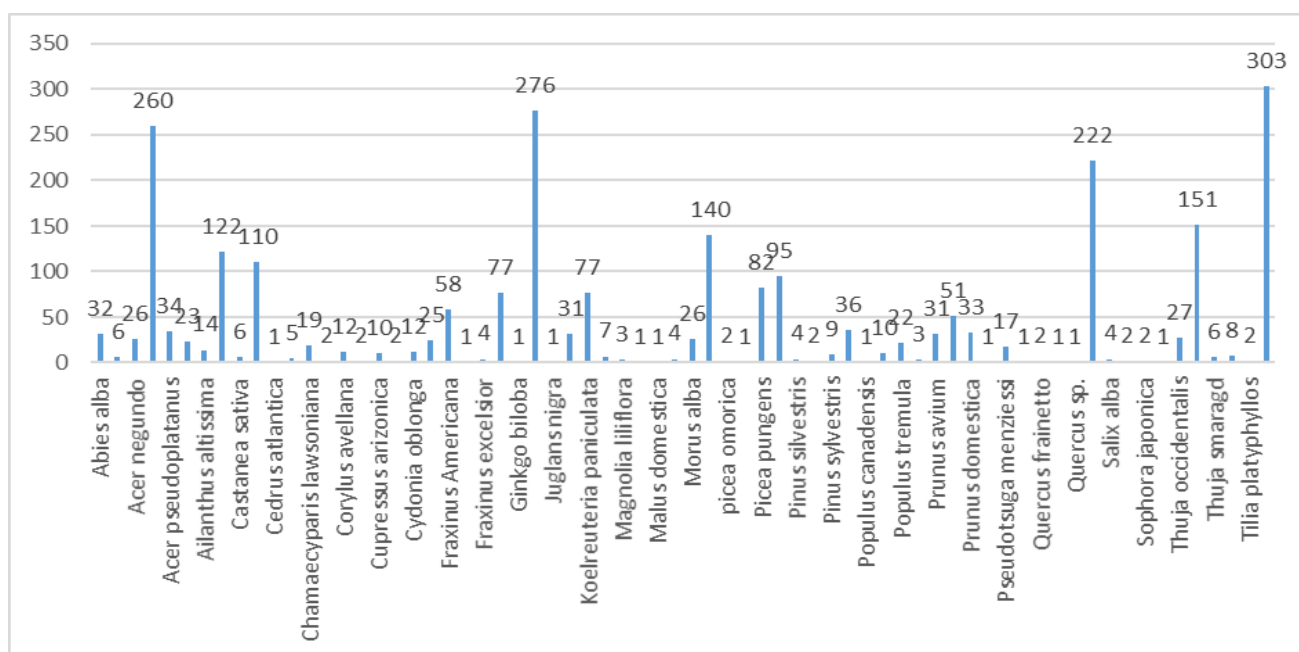

За време на теренските активности, на утврдениот опфат не беа идентификувани поголеми оштетувања кај дрвјата. Беше утврдено кај 35 примероци сериозно оштетување на дрвјето со ID број 2248 и со координати X-7529029.932753252 и Y-4542041.562038495. Дрвјето поради оштетеноста не можеше да биде видово детерминирано, но затоа беа утврдени останатите карактеристики и тоа: дебелина на стебло 11 – 20cm, височина на дрвјето од 0 – 5m, со широчина на крошна до 5 m. Со тоа можеме да заклучиме дека здравствената состојба на попишаните дрвја и грмушка е добра.